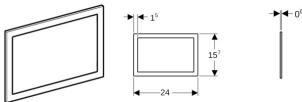

Geberit Abdeckrahmen, zu Betätigungsplatte Sigma60 Chrom gebürstet, 115641GH1

119,24 € *

* Preise inkl. gesetzlicher MwSt. zzgl. Versandkosten

Marke: Geberit
Bestell-Nr.: 115641GH1

Geberit Abdeckrahmen, zu Betätigungsplatte Sigma60 Chrom gebürstet, 115641GH1 von Geberit für #price# bei neuesbad.de kaufen. Kauf auf Rechnung Individuelle Beratung Mehrfach ausgezeichnete Shop jetzt kaufen

Geberit Abdeckrahmen für Sigma60 Betätigungsplatte

Verwendungszwecke

- Für Sigma60 Betätigungsplatten, Baureihe 2016
- Zum Abdecken von unsauberen Fliesenkanten

Farbe / Oberfläche

- Oberfläche: verchromt, gebürstet, easy-to-clean-beschichtet

Technische Eigenschaften

- Zinkdruckguss
- B / Breite (cm): 24 cm
- B1 / Breite (cm): 1,5 cm
- H / Höhe (cm): 15,7 cm
- T / Tiefe (cm): 0,6 cm