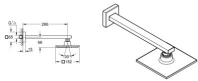

GROHE Kopfbrauseset Euphoria Cube 152, 26073000

186,06 € *

* Preise inkl. gesetzlicher MwSt. zzgl. Versandkosten

Marke: Grohe

Bestell-Nr.: FG26073000

GROHE Kopfbrauseset Euphoria Cube 152, 26073000 von Grohe für #price# bei neuesbad.de kaufen. Kauf auf Rechnung Individuelle Beratung
 Mehrfach ausgezeichnete Shop jetzt kaufen

GROHE Kopfbrauseset Euphoria Cube 152 26073, Brausearm 286 mm, 1 Strahlart, maximaler Durchfluss bei 3 bar: 8 l/min, chrom, 26073000

Euphoria Cube 152

Kopfbrause-Set 286 mm, 1 Strahlart

bestehend aus:

Euphoria Cube 152 Kopfbrause (27 705)

SpeedClean Antikalk-System

Innenliegende separate Wasserführung

Artikeleigenschaften

Farbe: chrom

Typ: Kopfbrause