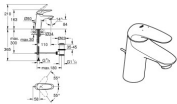

GROHE Einhand-Waschtischbatt. Eurostyle 23707, 23707003 von Grohe für #price# bei neuesbad.de kaufen. ☐ Kauf auf Rechnung ☐ Individuelle Beratung ☐ Mehrfach ausgezeichnete Shop ☐ jetzt kaufen

GROHE Einhand-Waschtischbatterie Eurostyle 23707_3, S-Size, Einlochmontage, geschlossener Metall-Hebelgriff, Zugstangen-Ablaufgarnitur 1 1/4", chrom, 23707003

Eurostyle

Einhand-Waschtischbatterie, 1/2"

S-Size

Einlochmontage

geschlossener Metall-Hebelgriff

GROHE SilkMove 35 mm Keramikkartusche

variabel einstellbare Mengenbegrenzung

mit Temperaturbegrenzer

GROHE Long-Life Oberfläche

GROHE Water Saving - weniger Wasser, perfekter Wasserfluss

Maximaler Durchfluss (bei 3 bar): 5 l/min

GROHE FastFixation Schnellbefestigungssystem

Zugstangen-Ablaufgarnitur 1 1/4"

flexible Anschlusschläuche

Artikeleigenschaften

Farbe:

chrom

Typ:

Waschtischarmatur stehend