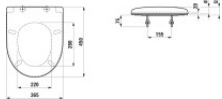

LAUFEN WC-Sitz MODERNA R mit Deckel abnehmbar, 89354.4, 893544300001 von LAUFEN für #price# bei neuesbad.de kaufen. ☐ Kauf auf Rechnung ☐ Individuelle Beratung ☐ Mehrfach ausgezeichnete Shop ☐ jetzt kaufen

LAUFEN WC-Sitz und Deckel der Serie MODERNA R, Ausführung Optional in Weiß, passend für projektbezogene Sanitärinstallationen.

Abmessungen: 383 mm Breite und 460 mm Tiefe. Werksartikelnummer H893544300001.

Design: In Weiß gehalten, wirkt die Gestaltung der Serie MODERNA R ruhig und zurückhaltend. Sitz und Deckel bilden eine stimmige, klare Einheit mit harmonischer Gesamtwirkung.

Hygiene: Zum Reinigen abnehmbar: nein. Antibakterielle Behandlung: nein.

Nachhaltigkeit: Keine Angaben zu ressourcenschonenden Materialien, umweltfreundlicher Fertigung, Recycling oder Energieeffizienz vorhanden. Ebenso fehlen Hinweise zur Langlebigkeit.

Qualität: LAUFEN WC-Sitz und Deckel sind als Optional-Ausführung gefertigt. Weitere Angaben zu Verarbeitung, Materialbeständigkeit, Robustheit oder Lebensdauer liegen nicht vor.

Montage: Keine Angaben zu Installationstyp, Befestigung oder vormontierten Elementen vorhanden. Hinweise zu Abnehmbarkeit oder Absenkautomatik liegen nicht vor.

Technische Spezifikationen

- Werksartikelnummer: H893544300001
- Serie: MODERNA R
- Modellnummer: H893544
- Farbe: weiß
- Mit Absenkautomatik: nein
- Zum Reinigen abnehmbar: nein
- Antibakterielle Behandlung: nein
- Breite: 383 mm
- Tiefe: 460 mm