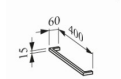

LAUFEN Handtuchhalter,400x60x15, Aluminium eloxiert, 49095.2, 4909521040001 von LAUFEN für #price# bei neuesbad.de kaufen. ☐ Kauf auf Rechnung ☐ Individuelle Beratung ☐ Mehrfach ausgezeichnete Shop ☐ jetzt kaufen
Der LAUFEN Handtuchhalter der Serie CASE (H490952) aus glanzeloxiertem Aluminium ist für die Handtuchaufnahme ausgelegt und misst 15 mm Höhe, 60 mm Tiefe sowie 400 mm Länge; nicht ausziehbar.

Design: Die Serie CASE setzt auf eine klare, geradlinige Formensprache. Glanzeloxiertes Aluminium erzeugt eine ruhige, metallische Anmutung mit fein reflektierender Oberfläche.

Hygiene: Glanzeloxiertes Aluminium unterstützt eine pflegeleichte Reinigung. Die Oberfläche lässt sich einfach sauber halten.

Nachhaltigkeit: Glanzeloxiertes Aluminium steht für ein langlebiges Material. Die robuste Oberfläche unterstützt eine langfristige Nutzung.

Qualität: Der Handtuchhalter von LAUFEN besteht aus glanzeloxiertem Aluminium. Die Eloxalschicht erhöht die Materialbeständigkeit und unterstützt eine lange Nutzungsdauer.

Montage: Keine montagerelevanten Produktmerkmale (z. B. Befestigungsart, Montageart, vormontierte Teile oder Lieferumfang) sind in den bereitgestellten Angaben enthalten. Daher kann kein Montagehinweis formuliert werden.

Technische Spezifikationen

- Werksartikelnummer: H4909521040001
- Serie: CASE
- Modellnummer: H490952
- Produkttyp: Handtuchhalter
- Material: Aluminium
- Oberfläche: glanzeloxiert
- Farbe: Aluminium (Aluminium glanzeloxiert)
- Akzentfarbe: Aluminium (Aluminium glanzeloxiert)
- Höhe: 15 mm
- Tiefe: 60 mm
- Länge: 400 mm
- Ausziehbar: nein

Artikeleigenschaften

Typ:	Handtuchhalter
Farbe:	aluminium eloxiert
Tiefe:	60
Breite:	400
Höhe:	15