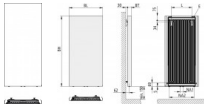

Kermi Badheizkörper Pateo BH 1525x66x600mm QN1291, weiß, PSR211500602XXK

836,68 € *

* Preise inkl. gesetzlicher MwSt. zzgl. Versandkosten

Marke: Kermi

Bestell-Nr.: KIPSR211500602XXK

Kermi Badheizkörper Pateo BH 1525x66x600mm QN1291, weiß, PSR211500602XXK von Kermi für #price# bei neuesbad.de kaufen. Kauf auf Rechnung Individuelle Beratung Mehrfach ausgezeichnete Shop jetzt kaufen

- Kermi Pateo
- Designheizkörper aus Stahlblech gem. EN
- 442. Wärmeschlüssig verklebte,
- durchgängige Planfront mit abgerundeter
- Seitenverkleidung, welche in Form von
- mehreren verschiedenen Radien in einem
- Winkel > 90 Grad nach hinten verläuft.
- Dahinter befindet sich ein vertikaler
- Flachheizkörper Typ 21. Rückseite
- profiliert, Sickenteilung 33 1/3 mm.
- Serielle Durchströmung der Platten.
- Inkl. auf System abgeglichenes
- Wandkonsolen-Montageset, Blind- und
- Entlüftungstopfen, Befestigung in
- Heizkörperfarbe.
- Standardmäßig Erfüllung der VDI 6036,
- Anforderungsklassen 1 und 2. Erfüllung
- der Anforderungsklasse 3 mittels
- separatem Zubehör möglich.
- Montagefertig in baustellengerechter
- Schutzverpackung.
- Ausgezeichnet mit dem RAL-Gütezeichen.
- Serienfarbe weiß (RAL 9016), gegen
- Aufpreis Heizkörper-Farbkonzept möglich.
- Handtuchbügel optional verfügbar.
- Anschlüsse: 6 x G 1/2" Innengewinde
- Lackierung: Zweischichtlackierung gem.
- DIN 55900, Grundierung (ETL),
- Pulverbeschichtung (EPS), emissionsfrei
- auch im Heizbetrieb.
- Betriebsdruck: max. 10 bar
- Medium: Heißwasser bis 110 Grad C
- Befestigung: Befestigungslaschen
- Lieferumfang: Befestigungsset