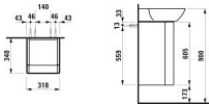

LAUFEN Waschtischunterbau INO 320x350x605, 170 Weiß matt, 1 Ablage im Korpus, 42535.2, 4253520301701 von LAUFEN für #price# bei neuesbad.de kaufen. ☐ Kauf auf Rechnung ☐ Individuelle Beratung ☐ Mehrfach ausgezeichnete Shop ☐ jetzt kaufen

Der LAUFEN Waschtischunterbau der Serie INO ist ein wandhängendes Möbel für den Waschtisch H810302 (56 mm) in Weiß matt. Ausgeführt mit 1 Tür rechts, Push&Pull und Soft-Close sowie integrierten Ablagen; Befestigungsset H494012 inklusive.

Design: Mattes Weiß prägt den ruhigen, reduzierten Auftritt der Serie INO. Klare Flächen und eine geradlinige Front sorgen für eine ausgewogene, zurückhaltende Optik.

Hygiene: Melaminbeschichtete Flächen mit ABS-Kanten sowie weiß pulverbeschichtetes Aluminium unterstützen eine pflegeleichte Reinigung. Die matt weiß lackierte Oberfläche ist einfach sauber zu halten.

Nachhaltigkeit: Melaminbeschichtete Spanplatte mit ABS-Kanten und matt weiß lackierter Oberfläche sowie innen/außen weiß pulverbeschichtetes Aluminium stehen für robuste, langlebige Materialien. Die solide Ausführung unterstützt eine lange Nutzungsdauer.

Qualität: Das Premiumprodukt von LAUFEN kombiniert melaminbeschichtete Spanplatte mit ABS-Kanten und 6 mm, innen/außen weiß pulverbeschichtetem Aluminium. Solide Oberflächen und integrierte Aluminiumablagen sind auf lange Haltbarkeit ausgelegt.

Montage: Wandmontage; Befestigungsset H494012 ist inklusive. Tür mit rechtem Scharnier, Push&Pull und Soft-Close erleichtert den Aufbau und die Justierung.

Technische Spezifikationen

- Werksartikelnummer: H4253520301701
- Artikelnummer: H4253520301701
- Modellnummer: H425352
- Hersteller: LAUFEN
- Serie: INO
- Artikeltyp: Waschtischunterbau
- Montageart: Wand
- Breite: 320 mm
- Tiefe: 350 mm
- Höhe: 605 mm
- Farbe: 170 Weiß matt
- Farbe Front: Weiß matt
- Farbe Korpus: Weiß matt
- Farbe Abdeckplatte: Weiß matt
- Material Korpus: melaminbeschichtete Spanplatte
- Kanten: ABS
- Oberflächenfinish Korpus: matt weiß lackiert
- Material Front: Aluminium 6 mm
- Oberflächenfinish Front: innen/außen weiß pulverbeschichtet
- Anzahl Türen: 1
- Scharnierposition: rechts
- Türfunktion: Push&Pull