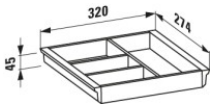

LAUFEN Ordnungssystem, Space, 320x274x45, Weiß, für große Schubladen und Trolley, 49540.5, 4954051606

75,47 € *

* Preise inkl. gesetzlicher MwSt. zzgl. Versandkosten

Marke: LAUFEN

Bestell-Nr.: LAH4954051606311

LAUFEN Ordnungssystem, Space, 320x274x45, Weiß, für große Schubladen und Trolley, 49540.5, 4954051606 von LAUFEN für #price# bei neuesbad.de kaufen. Kauf auf Rechnung Individuelle Beratung Mehrfach ausgezeichnete Shop jetzt kaufen

Das LAUFEN Ordnungssystem SPACE in Weiß (320 x 274 x 45 mm) ist als Einsatz für große Schubladen und Trolley in Waschtischunterbauten vorgesehen und unterstützt die strukturierte Innenaufteilung.

Design: Die Serie SPACE zeigt sich in schlichtem Weiß mit glänzender Oberfläche. Klare, geradlinige Konturen sorgen für eine ruhige, harmonische Optik.