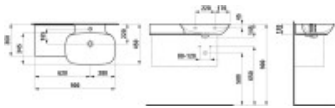

LAUFEN Waschtisch INO 900x 360/450, 1 Hahnloch mittig, mit Überlauf, weiß, 81330.1, 8133010001041 von LAUFEN für #price# bei neuesbad.de kaufen. Kauf auf Rechnung Individuelle Beratung Mehrfach ausgezeichnete Shop jetzt kaufen

Der LAUFEN Waschtisch INO H8133010001041 aus SaphirKeramik in Weiß ist für Wandmontage und Unterbau geeignet. Ausführung mit 1 mittigem Hahnloch, sichtbarem Überlauf und angeformter Keramikablage links, Maße 900 x 450 x 120 mm.

Montage: Für Wandmontage in hängender Ausführung sowie unterbaufähig. Befestigung erfolgt mit Steinschrauben (exkl.).

Technische Spezifikationen

- Werksartikelnummer: H8133010001041
- Hersteller: LAUFEN
- Serie: INO
- Modellnummer: H813301
- Artikeltyp: Waschtisch
- Material: SaphirKeramik
- Werkstoff: Keramik
- Farbe: weiß
- Montageart: Wand
- Ausführung: hängend
- Einbauart: unterbaufähig
- Breite: 900 mm
- Tiefe: 360/450 mm
- Höhe: 120 mm
- Innenbreite: 548 mm
- Innentiefe: 340 mm
- Gewicht: 14,5 kg
- Hahnloch: 1
- Hahnlochposition: mittig
- Überlauf: mit Überlauf
- Überlauf sichtbar: ja
- Ablagefläche: angeformte Keramikablage links
- Anzahl der Plätze: 1
- Befestigung: Steinschrauben (exkl.)

- Handtuchhalter: nein
- Artikelnummer: H8133010001041

Artikeleigenschaften

Farbe:	weiss glänzend
Typ:	Waschtisch
Breite:	900
Tiefe:	450
Höhe:	145