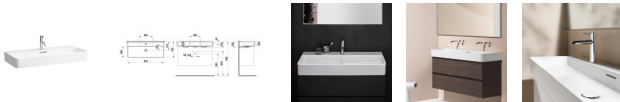

LAUFEN Waschtisch VAL 950x420, 1 Hahnloch mittig, mit Überlauf, weiß, 81028.7, 8102870001041

508,78 € *

* Preise inkl. gesetzlicher MwSt. zzgl. Versandkosten

Marke: LAUFEN

Bestell-Nr.: LAH8102870001041

LAUFEN Waschtisch VAL 950x420, 1 Hahnloch mittig, mit Überlauf, weiß, 81028.7, 8102870001041 von LAUFEN für #price# bei neuesbad.de kaufen. Kauf auf Rechnung Individuelle Beratung Mehrfach ausgezeichnete Shop jetzt kaufen

Der LAUFEN Waschtisch der Serie VAL aus SaphirKeramik ist für Wandmontage und Unterbau geeignet. Ausführung in Weiß mit sichtbarem Überlauf und 1 mittigem Hahnloch, Maße 950 x 420 x 115 mm.

Design: Die Serie VAL zeigt eine quadratische Formensprache in Weiß, ruhig und ausgewogen. Klare Konturen und eine harmonische Linienführung erzeugen eine zurückhaltende, moderne Wirkung.

Qualität: Das Premiumprodukt von LAUFEN besteht aus SaphirKeramik. Der Keramik-Werkstoff steht für hohe Materialbeständigkeit und eine lange Nutzungsdauer.

Montage: Für Wandmontage in hängender Ausführung sowie unterbaufähig. Befestigung erfolgt mit Steinschrauben (exkl.).

Technische Spezifikationen

- Werksartikelnummer: H8102870001041
- Artikelnummer: H8102870001041
- Modellnummer: H810287
- Hersteller: LAUFEN
- Serie: VAL
- Artikeltyp: Waschtisch
- Material: SaphirKeramik
- Werkstoff: Keramik
- Farbe: weiß (000)
- Breite: 950 mm
- Tiefe: 420 mm
- Höhe: 115 mm
- Gewicht: 18,5 kg
- Montageart: Wand
- Ausführung: hängend
- Unterbaufähig: ja
- Überlauf: mit Überlauf
- Überlauf sichtbar: ja
- Hahnloch: 1
- Hahnloch-Position: mittig
- Armaturenloch-Position: Mitte
- Anzahl der Plätze: 1
- Ablagefläche: ohne
- Handtuchhalter: nein
- Befestigung: Steinschrauben (exkl.)