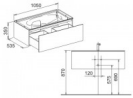

Keuco Waschtischunterschrank Edition 11 31351,1 Front-Auszug, cashmere/Glas cashmere satiniert, 3135 von Keuco für #price# bei neuesbad.de kaufen. ☐ Kauf auf Rechnung ☐ Individuelle Beratung ☐ Mehrfach ausgezeichnete Shop ☐ jetzt kaufen

KEUCO Edition 11 Waschtischunterbau mit Auszug 1050 x 350 x 535 mm cashmere/Glas cashmere sat. WTU Edition 11 31351, 1 Auszug, cashmere/Glas cashmere satiniert, 31351280000

Die haben es in sich. Badmöbel von formaler Reduziertheit, die eine besondere Großzügigkeit verbergen: Die scheinbar schwebend vorgesetzten Fronten der EDITION 11 verleihen den Waschtischunterbauten besondere Eleganz.

Details:

Waschtischunterschrank

- für Einbauwaschtische
- 1 Frontauszug
- Öffnung durch Drücken (Push-to-Open)
- mit Einzugsdämpfung
- Wandmontage Ausstattung
- Geruchsverschluss G 1 1/4 x 32
- 1 verschiebbare Aufbewahrungsbox
- Beleuchtung
- ohne