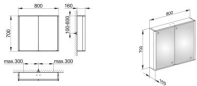

## KEUCO Royal Match Spiegelschrank Wandvorbau mit LED-Beleuchtung B:80cm H:70cm T:16cm

**964,38 € \***

\* Preise inkl. gesetzlicher MwSt. zzgl. Versandkosten

Marke: Keuco

Bestell-Nr.: KE12802171301

KEUCO Royal Match Spiegelschrank Wandvorbau mit LED-Beleuchtung B:80cm H:70cm T:16cm von Keuco für #price# bei neuesbad.de kaufen.  Kauf auf Rechnung  Individuelle Beratung  Mehrfach ausgezeichnete Shop  jetzt kaufen

### KEUCO Royal Match Spiegelschrank Royal Match 2-türig 800 x 700 x 160 mm silber-eloxiert, 12802171301

Licht- und Stauraumlösungen vom Feinsten. Das intelligente Lichtkonzept, individuell organisierbarer Stauraum und ansprechendes Design machen den ROYAL MATCH zu einem universellen Spiegelschrank für jedes Bad.

#### Details:

Spiegelschrank

- Aufputz
- 2-türig
- Drehtüren aus Kristall-Doppelspiegel
- Korpus: Aluminium silber-eloxiert
- Korpusseite: Aluminium silber-eloxiert
- Korpusrückwand: Glas weiß lackiert Bedienung
- Bedienfeld mit kapazitiver Touch-Sensorik Funktionen
- ein
- / ausschalten
- stufenlos dimmbar
- integrierte Nebenstellenfunktion (Raumschalter) Beleuchtung
- 3000 Kelvin (warmweiß)
- vertikal
- Innenraumausleuchtung
- LED 25 Watt Ausstattung
- 2 Steckdosen
- 2 x 3 höhenverstellbare Glasböden