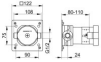

Keuco UP Funktionseinheit IXMO 59556, f.2-Wege Umstellventil m.Schlauchanschl., 59556000170 von Keuco für #price# bei neuesbad.de kaufen.

☐ Kauf auf Rechnung ☐ Individuelle Beratung ☐ Mehrfach ausgezeichnete Shop ☐ jetzt kaufen

KEUCO IXMO Grundkörper für Umstellventil Unterputz für 2 Verbraucher mit Schlauchanschluss für 2-Wege Umstellventil mit Schlauchanschluß, 59556000170

Mit IXMO Armaturen für Dusche und Wanne vereint KEUCO innovative Technik und minimalistisches Design. Die Sets bündeln eine Vielzahl an Kombinationsmöglichkeiten der Armaturenlösungen im Bad.

Details:

Grundkörper

- für Umstellventil
- Unterputz
- für 2 Verbraucher
- mit Schlauchanschluss
- mit Spüleinheit
- Anschlussgewinde: G 1/2
- Einbautiefe: 80
- 110 mm