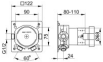

Keuco UP Funktionseinheit IXMO 59551, für Einhebelmischer DN15, 59551000070

144,02 € *

* Preise inkl. gesetzlicher MwSt. zzgl. Versandkosten

Marke: Keuco

Bestell-Nr.: KE59551000070

Keuco UP Funktionseinheit IXMO 59551, für Einhebelmischer DN15, 59551000070 von Keuco für #price# bei neuesbad.de kaufen. Kauf auf Rechnung Individuelle Beratung Mehrfach ausgezeichnete Shop jetzt kaufen

KEUCO IXMO Grundkörper für Einhebelmischer Unterputz für Einhebelmischer DN15, 59551000070

Mit IXMO Armaturen für Dusche und Wanne vereint KEUCO innovative Technik und minimalistisches Design. Die Sets bündeln eine Vielzahl an Kombinationsmöglichkeiten der Armaturenlösungen im Bad.

Details:

- Grundkörper
- für Einhebelmischer
- Unterputz
- mit Spüleinheit
- Anschlussgewinde: G 1/2
- Einbautiefe: 80
- 110 mm