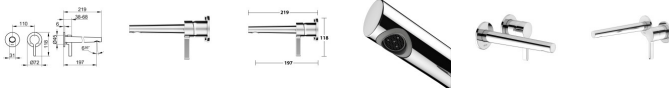

Keuco Einhebel Waschtischmischer Edition 400 51516, UP Montage, Ausladung 219 mm, verchromt, 5151601

219,67 € *

* Preise inkl. gesetzlicher MwSt. zzgl. Versandkosten

Marke: Keuco

Bestell-Nr.: KE51516010200

Keuco Einhebel Waschtischmischer Edition 400 51516, UP Montage, Ausladung 219 mm, verchromt, 5151601 von Keuco für #price# bei neuesbad.de kaufen. Kauf auf Rechnung Individuelle Beratung Mehrfach ausgezeichnete Shop jetzt kaufen

KEUCO EDITION 400 Einhebel-Waschtischmischer Unterputz 2 Loch Wandmontage Ausladung 197 mm verchromt, 51516010200

Sinnlich im Design, emotional im Ausdruck. Perfektion im Detail ist das besondere Merkmal der EDITION 400 Armaturen. Weiche, organische Formen treffen auf gerade Linien. Ein sanftes Oval charakterisiert ihr Gesicht.

Details:

Einhebel-Waschtischmischer

- Unterputz
- 2 Loch
- ohne Ablaufgarnitur
- Anschlussart: Grundkörper G 1/2
- Mischwasserkartusche mit keramischen Dichtscheiben
- mit Temperaturbegrenzung
- Strahlregler M 24x1, Strahlwinkel +/-6° verstellbar
- Durchflussmenge: begrenzt auf 7,6 l/min
- für Durchlauferhitzer geeignet
- geräuschgeprüft