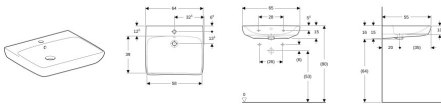

## Geberit Waschtisch Renova Nr. 1 Comfort 650x550mm

**324,99 € \***

\* Preise inkl. gesetzlicher MwSt. zzgl. Versandkosten

Marke: Geberit

Bestell-Nr.: KG258565600

Geberit Waschtisch Renova Nr. 1 Comfort 650x550mm von Geberit für #price# bei neuesbad.de kaufen.  Kauf auf Rechnung  Individuelle Beratung  Mehrfach ausgezeichnete Shop  jetzt kaufen

#### Technische Eigenschaften

- Werkstoff: Sanitärkeramik
- mittig
- sichtbar
- B / Breite (cm): 65 cm
- B1 / Breite (cm): 58 cm
- B2 / Breite (cm): 64 cm
- B3 / Breite (cm): 32,5 cm
- H / Höhe (cm): 16 cm
- T / Tiefe (cm): 55 cm

#### Artikeleigenschaften

Material:	Keramik
Farbe:	weiss glänzend
Typ:	Waschtisch
Tiefe:	550
Höhe:	160