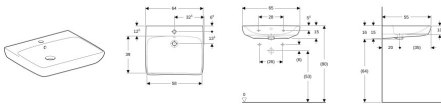

Geberit Waschtisch Renova Nr. 1 Comfort 650x550mm

257,72 € *

* Preise inkl. gesetzlicher MwSt. zzgl. Versandkosten

Marke: Geberit

Bestell-Nr.: KG258565000

Geberit Waschtisch Renova Nr. 1 Comfort 650x550mm von Geberit für #price# bei neuesbad.de kaufen. Kauf auf Rechnung Individuelle Beratung Mehrfach ausgezeichnete Shop jetzt kaufen

Geberit Renova Comfort Waschtisch barrierefrei

Verwendungszwecke

- Zur Nutzung durch Rollstuhlfahrer geeignet

Eigenschaften

- Ergonomisch geformte Vorderseite
- Becken flach
- Entspricht der DIN 18040
- 10 Jahre Nachkaufgarantie

Farbe / Oberfläche

- Farbe: weiß

Technische Eigenschaften

- Werkstoff: Sanitärkeramik
- mittig
- sichtbar
- B / Breite (cm): 65 cm
- B1 / Breite (cm): 58 cm
- B2 / Breite (cm): 64 cm
- B3 / Breite (cm): 32,5 cm
- H / Höhe (cm): 16 cm
- T / Tiefe (cm): 55 cm

Artikeleigenschaften

Material:	Keramik
Farbe:	weiss glänzend
Typ:	Waschtisch
Tiefe:	550
Höhe:	160