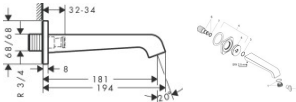

Hansgrohe Wanneneinlauf Axor Citterio E DN20 180mm chrom, 36425000 , 36425000

185,28 € *

* Preise inkl. gesetzlicher MwSt. zzgl. Versandkosten

Marke: Hansgrohe
Bestell-Nr.: HG36425000

Hansgrohe Wanneneinlauf Axor Citterio E DN20 180mm chrom, 36425000 , 36425000 von Hansgrohe für #price# bei neuesbad.de kaufen. Kauf auf Rechnung Individuelle Beratung Mehrfach ausgezeichnete Shop jetzt kaufen

Artikeldetails:

Anschlussart: G 3/4
Ausladung 181 mm
Durchflussmenge: 22 l/min
Strahlart: Laminarstrahl
Gewicht: 871g
Tiefe: 194mm
Höhe: 68mm
Breite: 68mm

Artikeleigenschaften

Farbe: chrom
Typ: Auslauf