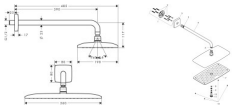

Hansgrohe Kopfbrause Raindance E 360 EcoSmart 360mmx190mm mit Brausearm 390mm chrom, 26605000

569,18 € *

* Preise inkl. gesetzlicher MwSt. zzgl. Versandkosten

Marke: Hansgrohe

Bestell-Nr.: HG26605000

Hansgrohe Kopfbrause Raindance E 360 EcoSmart 360mmx190mm mit Brausearm 390mm chrom, 26605000 von Hansgrohe für #price# bei neuesbad.de kaufen. Kauf auf Rechnung Individuelle Beratung Mehrfach ausgezeichnete Shop jetzt kaufen

hansgrohe Raindance E Duschkopf 360 1 Strahlart wassersparend mit Brausearm, 26605000

- besteht aus: Kopfbrause, Brausearm
- Brausekopfgröße: 360 x 190 mm
- Strahlart: RainAir
- Durchflussmenge RainAir Strahl (bei 3 bar): 9 l/min
- maximale Durchflussmenge bei 3 bar: 9 l/min
- Mindestfließdruck: 1,5 bar
- Kugelgelenk: Kopfbrause im Winkel verstellbar
- Material Strahlscheibe: Metall
- Brausearmlänge: 390 mm
- Strahlscheibe zur Reinigung abnehmbar
- Montage: Wand
- Anschlussgewinde: G ½
- für Durchlauferhitzer geeignet

weitere Details:

Farbe: Chrom

Besteht aus: Kopfbrause, Brausearm

Für Durchlauferhitzer geeignet: Ja

Brausekopfgröße: 360 x 190 mm

Form: eckig

Montageart: Wand

Strahlarten: 1 Strahlart

Durchflussmenge bei 3 bar: 9 l/min

Material: Metall

Gewicht netto in kg: 2,83

Höhe netto in mm: 157

Breite netto in mm: 360

Tiefe netto in mm: 485

Artikeleigenschaften

Farbe: chrom