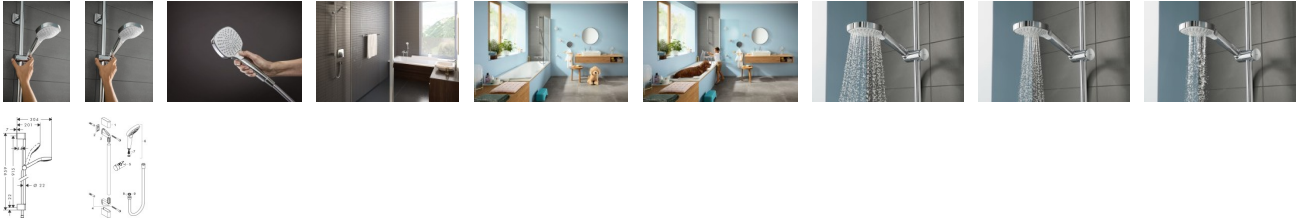

Hansgrohe Brausenset Croma Select E Multi/ Unica 900mm weiss/chrom, 26590400

116,34 € *

* Preise inkl. gesetzlicher MwSt. zzgl. Versandkosten

Marke: Hansgrohe
Bestell-Nr.: HG26590400

Hansgrohe Brausenset Croma Select E Multi/ Unica 900mm weiss/chrom, 26590400 von Hansgrohe für #price# bei neuesbad.de kaufen. Kauf auf Rechnung Individuelle Beratung Mehrfach ausgezeichnete Shop jetzt kaufen

hansgrohe Croma Select E Duschset 110 Multi mit Duschstange 90 cm, 26590400

- Duschvergnügen: Der 110 mm große Duschkopf verwöhnt mit gleichmäßigem, üppigem Wasserstrom (XXL-Performance)
- Duschkopf mit 3 Strahlarten. Sanfte Regendusche (SoftRain), kraftvoller Brausestrahl (IntenseRain) oder punktgenauer Massagestrahl (3jet)
- Komfortabel umschalten: auf Knopfdruck schnell und einfach die gewünschte Strahlart auswählen (Select)
- Großartiges Wasservergnügen: Durchflussmenge des Brauseanschlusses (bei 3 bar): 16 l/min
- Leicht zu reinigen: Kalk lässt sich mühelos durch Abwischen über den Silikoneinsatz am Auslauf entfernen (QuickClean)
- Original Unica Duschstange: mit 0,90 m Länge für flexible Höheneinstellung über einen weiten Bereich
- Komfort auf ganzer Länge: mit 1,60 m langem Duschschauch für große Bewegungsfreiheit. Eine spezielle Befestigung verhindert lästiges Verdrehen
- Einfach einhändig zu bedienen: vollverchromte Duschkopfhalterung. Verstellbar um 45 Grad
- Für Durchlauferhitzer geeignet: Dieser Duschkopf ist vielseitig einsetzbar
- Qualität von hansgrohe: ein ausspülbare Sieb fängt Schmutz auf, bevor er in den Duschkopf gelangen kann – für zuverlässige Funktion auf Dauer
- Lieferumfang: Brauseset, Siebdichtung, Befestigungsmaterial, Montageanleitung
- In allen Bestandteilen sind Premium-Materialien verbaut – für mehr Sicherheit und Nachhaltigkeit im Haushalt
- 5 Jahre freiwillige Herstellergarantie auf ein Produkt, das nach höchsten Qualitätsstandards gefertigt wurde
- hansgrohe seit 1901 – die Premium-Marke für zuverlässige Bad- und Küchenprodukte