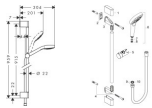

Hansgrohe Brausenset Croma Select S Multi EcoSmart/U'Crometta 900mm weiss/chrom, 26571400 von Hansgrohe für #price# bei neuesbad.de kaufen. ☐ Kauf auf Rechnung ☐ Individuelle Beratung ☐ Mehrfach ausgezeichnete Shop ☐ jetzt kaufen

hansgrohe Croma Select S Duschset 110 Multi wassersparend mit Duschstange 90 cm, 26571400

- Duschvergnügen: Der 110 mm große Duschkopf verwöhnt mit gleichmäßigem, üppigem Wasserstrom (XXL-Performance)
- Duschkopf mit 3 Strahlarten. Sanfte Regendusche (SoftRain), kraftvoller Brausestrahl (IntenseRain) oder punktgenauer Massagestrahl (3jet)
- Spart Geld, schont die Umwelt: Dieser Duschkopf verbraucht bis zu 40 % weniger Wasser als die Standardversion (EcoSmart)
- Komfortabel umschalten: auf Knopfdruck schnell und einfach die gewünschte Strahlart auswählen (Select)
- Leicht zu reinigen: Kalk lässt sich mühelos durch Abwischen über den Silikon Einsatz am Auslauf entfernen (QuickClean)
- Original Unica Duschstange: mit 0,90 m Länge für flexible Höheneinstellung über einen weiten Bereich
- Komfort auf ganzer Länge: mit 1,60 m langem Duschschlauch für große Bewegungsfreiheit. Eine spezielle Befestigung verhindert lästiges Verdrehen
- Einfach einhändig zu bedienen: vollverchromte Duschkopfhalterung. Verstellbar um 45 Grad
- Für Durchlauferhitzer geeignet: Dieser Duschkopf ist vielseitig einsetzbar
- Qualität von hansgrohe: ein ausspülbares Sieb fängt Schmutz auf, bevor er in den Duschkopf gelangen kann – für zuverlässige Funktion auf Dauer
- Lieferumfang: Brauseset, Siebdichtung, Befestigungsmaterial, Montageanleitung
- In allen Bestandteilen sind Premium-Materialien verbaut – für mehr Sicherheit und Nachhaltigkeit im Haushalt
- 5 Jahre freiwillige Herstellergarantie auf ein Produkt, das nach höchsten Qualitätsstandards gefertigt wurde
- hansgrohe seit 1901 – die Premium-Marke für zuverlässige Bad- und Küchenprodukte

weitere Details:

Farbe: Weiß/Chrom
Besteht aus: Handbrause, Brausestange, Brauseschlauch, Handbrausehalterung
Besteht aus (Artikelnummern): 26801400,27614000
Ausladung:
Brausekopfgröße: 110 mm
Form: rund
Montageart: Wandmontage
Strahlarten: 3 Strahlarten
Durchflussmenge bei 3 bar: 9 l/min
Material: Messing
Gewicht netto in kg: 1,07
Höhe netto in mm: 959
Breite netto in mm: 128
Tiefe netto in mm: 304