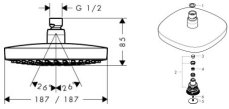

Hansgrohe Kopfbrause Croma Select E 180 2jet EcoSmart weiss/chrom, 26528400 von Hansgrohe für #price# bei neuesbad.de kaufen. ☐ Kauf auf Rechnung ☐ Individuelle Beratung ☐ Mehrfach ausgezeichnete Shop ☐ jetzt kaufen

hansgrohe Croma Select E Duschkopf 180 2 Strahlarten wassersparend, 26528400

- Duschvergnügen: Der 180 mm große Duschkopf verwöhnt mit gleichmäßigem, üppigem Wasserstrom (XXL-Performance)
- Regendusche mit zwei traumhaften Strahlarten (2jet): voller Brauseregen (Rain) und kräftiger Wasserstrahl, der die Sinne belebt (IntenseRain)
- Spart Geld, schont die Umwelt: Dieser Duschkopf verbraucht bis zu 40 % weniger Wasser als die Standardversion (EcoSmart)
- Komfortabel umschalten: auf Knopfdruck schnell und einfach die gewünschte Strahlart auswählen (Select)
- Einfach zu reinigen: Kalk lässt sich durch leichtes Abwischen über die Silikondüsen am Duschkopf entfernen (QuickClean)
- Faszinierende Optik: Oberflächen in hochglänzendem Chrom und Weiß verschmelzen zu einem unverwechselbaren Design
- Auf Wunsch bleiben die Haare trocken: dieser Duschkopf ist individuell im Winkel verstellbar
- Für Wand- oder Deckenmontage: diese Dusche lässt sich je nach Badsituation unterschiedlich einsetzen. Anschlussgewinde G ½; Anschlussgröße: DN15
- Lieferumfang: Kopfbrause, Montageanleitung
- In allen Bestandteilen sind Premium-Materialien verbaut – für mehr Sicherheit und Nachhaltigkeit im Haushalt
- 5 Jahre freiwillige Herstellergarantie auf ein Produkt, das nach höchsten Qualitätsstandards gefertigt wurde
- hansgrohe seit 1901 – die Premium-Marke für zuverlässige Bad- und Küchenprodukte

weitere Details:

Farbe: Weiß/Chrom
Für Durchlauferhitzer geeignet: Ja
Brausekopfgröße: 187 x 187 mm
Form: softsquare
Montageart: Decken- oder Wandmontage möglich
Strahlarten: 2 Strahlarten
Durchflussmenge bei 3 bar: 9 l/min
Material: Kunststoff
Gewicht netto in kg: 0,73
Höhe netto in mm: 85
Breite netto in mm: 208
Tiefe netto in mm: 208

Artikeleigenschaften

Farbe: weiss/chrom
Typ: Kopfbrause