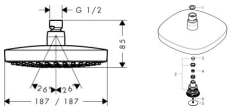

Hansgrohe Kopfbrause Croma Select E 180 2jet EcoSmart chrom, 26528000 von Hansgrohe für #price# bei neuesbad.de kaufen. ☐ Kauf auf Rechnung ☐ Individuelle Beratung ☐ Mehrfach ausgezeichnete Shop ☐ jetzt kaufen

hansgrohe Croma Select E Duschkopf 180 2 Strahlarten wassersparend, 26528000

- Duschvergnügen: Der 180 mm große Duschkopf verwöhnt mit gleichmäßigem, üppigem Wasserstrom (XXL-Performance)
- Regendusche mit zwei traumhaften Strahlarten (2jet): voller Brauseregen (Rain) und kräftiger Wasserstrahl, der die Sinne belebt (IntenseRain)
- Spart Geld, schont die Umwelt: Dieser Duschkopf verbraucht bis zu 40 % weniger Wasser als die Standardversion (EcoSmart)
- Komfortabel umschalten: auf Knopfdruck schnell und einfach die gewünschte Strahlart auswählen (Select)
- Einfach zu reinigen: Kalk lässt sich durch leichtes Abwischen über die Silikondüsen am Duschkopf entfernen (QuickClean)
- Glänzender Auftritt: Die brillante, leicht zu reinigende Chromoberfläche überzeugt mit dauerhaftem Glanz
- Auf Wunsch bleiben die Haare trocken: dieser Duschkopf ist individuell im Winkel verstellbar
- Für Wand- oder Deckenmontage: diese Dusche lässt sich je nach Badsituation unterschiedlich einsetzen. Anschlussgewinde G 1/2; Anschlussgröße: DN15
- Lieferumfang: Kopfbrause, Montageanleitung
- In allen Bestandteilen sind Premium-Materialien verbaut – für mehr Sicherheit und Nachhaltigkeit im Haushalt
- 5 Jahre freiwillige Herstellergarantie auf ein Produkt, das nach höchsten Qualitätsstandards gefertigt wurde
- hansgrohe seit 1901 – die Premium-Marke für zuverlässige Bad- und Küchenprodukte

weitere Details:

Farbe: Chrom
Für Durchlauferhitzer geeignet: Ja
Brausekopfgröße: 187 x 187 mm
Form: softsquare
Montageart: Decken- oder Wandmontage möglich
Strahlarten: 2 Strahlarten
Durchflussmenge bei 3 bar: 9 l/min
Material: Kunststoff
Gewicht netto in kg: 0,70
Höhe netto in mm: 85
Breite netto in mm: 208
Tiefe netto in mm: 208

Artikeleigenschaften

Farbe: chrom
Typ: Kopfbrause