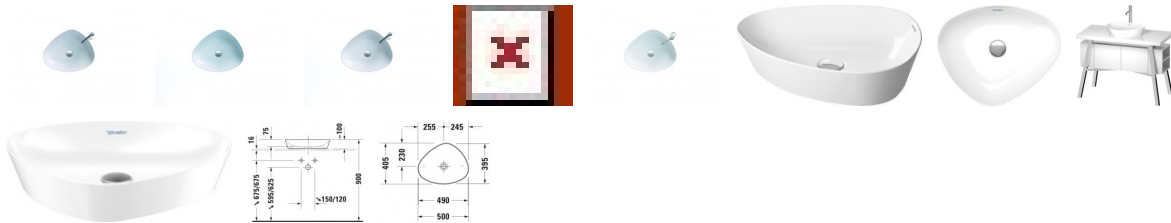

Duravit Cape Cod Aufsatzbecken Weiß Hochglanz, 500 mm - 2339500000 von Duravit für #price# bei neuesbad.de kaufen. ☐ Kauf auf Rechnung ☐ Individuelle Beratung ☐ Mehrfach ausgezeichnete Shop ☐ jetzt kaufen

Duravit Cape Cod Aufsatzbecken 500 mm Weiß Hochglanz, Anzahl Hahnlöcher pro Waschplatz: 0 – 2339500000

Mit dem triovalen Cape Cod Aufsatzbecken verleiht Designer Philippe Starck Ihrer Badarchitektur elegante Leichtigkeit. Die filigrane Waschschaale ohne Überlauf, wahlweise in Weiß glänzend oder Weiß Seidenmatt erhältlich, präsentiert sich in organischem Design und punktet durch den Einsatz der speziell entwickelten Keramikmasse DuraCeram® mit extrem dünnen Wandstärken (je nach Modell von nur 0,5 cm) sowie mit hoher Festigkeit und edlem Finish. Das hygienische, pflegeleichte Material zeichnet sich zudem durch äußerste Robustheit und Kratzresistenz aus. Auf Badmöbeln oder Konsolen kommt die außergewöhnliche triovale Form des Aufsatzbeckens dank der geschliffenen Unterseite perfekt zur Geltung. Stilvoll ergänzt wird die hochwertige Optik durch Wandarmaturen oder Waschtischarmaturen mit erhöhtem Standfuß. Die optionale wasserabweisende WonderGliss Keramikbeschichtung sorgt zusätzlich für besonders leichte Reinigung.

Details:

- 1 Becken
- 1 Waschplatz
- Aufgesetzt
- Aufsatz-Montage
- Aus hochwertiger, langlebiger Sanitärkeramik: Besonders widerstandsfähiges, kratzresistentes Material mit hohem Härtegrad, reinigungsfreundlicher und hygienischer Oberfläche
- Für die Montage mit Möbeln geeignet
- Innovatives Material DuraCeram®: Ermöglicht filigrane Formen mit extrem dünnen Wandstärken - hygienisch, pflegeleicht und dabei äußerst robust, abrieb- und kratzfest
- Ohne Überlauf

weitere Details:

- Duravit Cape Cod Aufsatzbecken
- Weiß Hochglanz
- DuraCeram®
- Trioval