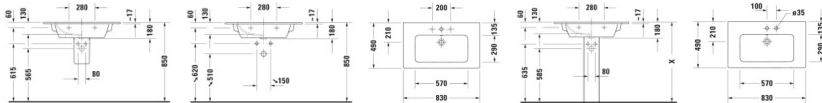

Duravit ME by Starck Waschtisch Weiß Hochglanz 830 mm - 2336830000 von Duravit für #price# bei neuesbad.de kaufen. ☐ Kauf auf Rechnung ☐ Individuelle Beratung ☐ Mehrfach ausgezeichnete Shop ☐ jetzt kaufen

Duravit ME by Starck Waschtisch 830 mm Weiß Hochglanz, Hahnlochbank, Anzahl Hahnlöcher pro Waschplatz: 1, Überlauf – 2336830000

Der ME by Starck Möbelwaschtisch überzeugt mit Philippe Starcks ausdrucksstarkem, kantigen Design, das sich innen dennoch weich gerundet zeigt. Das großzügige Becken mit schmalem, umlaufenden Rand ist funktional und wohlproportioniert. Die hochwertige Sanitärkeramik zeichnet sich durch widerstandsfähige, kratzresistente Oberflächen aus und ist neben klassischem Weiß auch in der optisch interessanten und haptisch angenehmen Farbvariante Weiß Seidenmatt verfügbar. Optional sorgt die spezielle wasserabweisende WonderGliss Keramikbeschichtung für besonders leichte Reinigung. Das Waschbecken garantiert zudem maximale Flexibilität und individuellen Gestaltungsspielraum. Es eignet sich sowohl zur wandhängenden Einzelmontage, wahlweise kombinierbar mit einer Stand- oder Halbsäule, lässt sich aber ebenso gelungen mit einem passenden Unterschrank aus verschiedensten Duravit Möbelserien kombinieren.

Details:

- 1 Becken
- 1 Waschplatz
- Aus hochwertiger, langlebiger Sanitärkeramik: Besonders widerstandsfähiges, kratzresistentes Material mit hohem Härtegrad, reinigungsfreundlicher und hygienischer Oberfläche
- Für 1-Loch-Armaturen geeignet
- Für die Montage mit Möbeln geeignet
- Mit Hahnlochbank
- Mit Überlauf
- Wandhängende Montage

weitere Details: