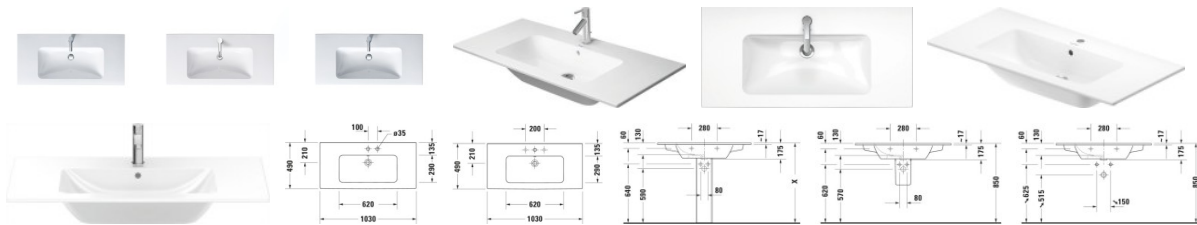

Duravit ME by Starck Waschtisch Weiß Hochglanz 1030 mm - 2336100000 von Duravit für #price# bei neuesbad.de kaufen. ☐ Kauf auf Rechnung ☐ Individuelle Beratung ☐ Mehrfach ausgezeichnete Shop ☐ jetzt kaufen

Duravit ME by Starck Waschtisch 1030 mm Weiß Hochglanz, Hahnlochbank, Anzahl Hahnlöcher pro Waschplatz: 1, Überlauf – 2336100000

Der ME by Starck Möbelwaschtisch überzeugt mit Philippe Starcks ausdrucksstarkem, kantigen Design, das sich innen dennoch weich gerundet zeigt. Das tiefe, komfortable Becken ist funktional und wohlproportioniert. Neben der Hahnlochbank bieten vor allem die breiten seitlichen Ränder zusätzliche nützliche Ablageflächen für Seife oder weitere Badutensilien. Die hochwertige Sanitärkeramik zeichnet sich durch widerstandsfähige, kratzresistente Oberflächen aus und ist neben klassischem Weiß auch in der optisch interessanten und haptisch angenehmen Farbvariante Weiß Seidenmatt verfügbar. Optional sorgt die spezielle wasserabweisende WonderGliss Keramikbeschichtung für besonders leichte Reinigung. Das Waschbecken garantiert zudem maximale Flexibilität und individuellen Gestaltungsspielraum. Es eignet sich sowohl zur wandhängenden Einzelmontage, wahlweise kombinierbar mit einer Stand- oder Halbsäule, lässt sich aber ebenso gelungen mit einem passenden Unterschrank aus verschiedensten Duravit Möbelserien kombinieren.

Details:

- 1 Becken
- 1 Waschplatz
- Aus hochwertiger, langlebiger Sanitärkeramik: Besonders widerstandsfähiges, kratzresistentes Material mit hohem Härtegrad, reinigungsfreundlicher und hygienischer Oberfläche
- Für 1-Loch-Armaturen geeignet
- Für die Montage mit Möbeln geeignet
- Mit Hahnlochbank
- Mit Überlauf
- Wandhängende Montage

weitere Details:

- Duravit ME by Starck Waschtisch
- Weiß Hochglanz
- Rechteckig