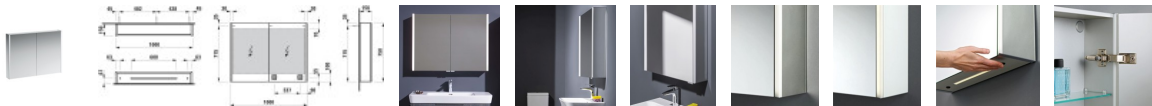

LAUFEN Spiegelschrank, Frame 25, 1000x150x750, 40865.3, 4086539001441

1020,42 € *

* Preise inkl. gesetzlicher MwSt. zzgl. Versandkosten

Marke: LAUFEN

Bestell-Nr.: LAH4086539001441

LAUFEN Spiegelschrank, Frame 25, 1000x150x750, 40865.3, 4086539001441 von LAUFEN für #price# bei neuesbad.de kaufen. Kauf auf Rechnung Individuelle Beratung Mehrfach ausgezeichnete Shop jetzt kaufen

Der LAUFEN Spiegelschrank Frame 25 (1000x150x750 mm) mit 2 verspiegelten Türen kombiniert Aluminiumkorpus mit MDF-Rückwand und integrierter vertikaler LED-Beleuchtung sowie Ambientelicht unten, gesteuert per Sensor-Schalter.

Design: FRAME 25 wirkt geradlinig und modern, geprägt von klaren Flächen und spiegelnden Seiten- sowie Türfronten. Vertikale LED-Lichtakzente und ein Lichtband unten setzen eine ruhige, ausgewogene Lichtwirkung.

Technische Spezifikationen

- Werksartikelnummer: H4086539001441
- Artikelnummer: H4086539001441
- Modellnummer: H408653
- Serie: FRAME 25
- Artikeltyp: Spiegelschrank
- Breite: 1000 mm
- Tiefe: 150 mm
- Höhe: 750 mm
- Gewicht: 26,0 kg
- Material Korpus: Aluminium eloxiert
- Material Rückwand: MDF, melaminharzbeschichtet, grau
- Material Türen: Spiegelglas 3+3 mm
- Türanzahl: 2
- Türverspiegelung: innen und außen
- Seitenteile: verspiegelt
- Anschlag: außen
- Glasfachböden: 6, einstellbar
- Beleuchtungsart: LED
- Beleuchtung Ausführung: vertikal
- Beleuchtung Unterseite: ja (Ambientelicht unten)
- Leistung: 2x 14 W/m
- Lichtfarbe: 4000 K
- Spannung: 230 V
- Schutzart (IP): IP44
- Schaltertyp: Sensor-Schalter