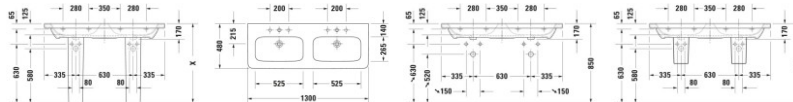

Duravit DuraStyle Doppelwaschtisch Weiß Hochglanz 1300 mm - 23381300001 von Duravit für #price# bei neuesbad.de kaufen. ☐ Kauf auf Rechnung ☐ Individuelle Beratung ☐ Mehrfach ausgezeichnete Shop ☐ jetzt kaufen

Duravit DuraStyle Doppelwaschtisch 1300 mm Weiß Hochglanz, Hahnlochbank, Anzahl Hahnlöcher pro Waschplatz: 1, Überlauf – 23381300001

Entspannte Pflegeroutine und Wohlfühlkomfort für zwei bietet der Duravit DuraStyle Doppelwaschtisch mit Überlauf by Matteo Thun & Antonio Rodriguez! Sein zeitloses, geometrisches Design mit weichen Rundungen und der prägnanten, serientypischen Keramikante erfreut mit zwei großzügigen, getrennten Becken. Dank des breiten, abgeflachten Randes, der in eine weitläufige Hahnlochbank mündet, bleibt genügend Raum für zwei schicke Waschtischarmaturen sowie nützliche Badutensilien. Die hochwertige, langlebige Sanitärkeramik zeichnet sich durch ihre widerstandsfähige und reinigungsfreundliche Oberfläche aus – optional kann sie zudem mit der wasserabweisenden WonderGliss Keramikbeschichtung ausgestattet werden, für eine besonders einfache Reinigung. Dank der ästhetischen und hygienischen Rundum-Glasierung eignet sich der Waschtisch ebenso hervorragend zur wandhängenden Einzelmontage wie zur Kombination mit den eleganten Duravit Badmöbeln derselben Serie. Alternativ empfehlen sich die passenden Stand- oder Halbsäulen als stilvolle und hygienische Siphonverkleidung.

Details:

- 2 Becken: Ideale Lösung für die getrennte, aber gleichzeitige Nutzung des Waschplatzes
- 2 Waschplätze ermöglichen gleichzeitige Nutzung
- Aus hochwertiger, langlebiger Sanitärkeramik: Besonders widerstandsfähiges, kratzresistentes Material mit hohem Härtegrad, reinigungsfreundlicher und hygienischer Oberfläche
- Für 1-Loch-Armaturen geeignet
- Für die Montage mit Möbeln geeignet
- Hahnlochbank bietet praktische Ablagefläche z. B. für Seife
- Komplett von unten glasiert für mehr Hygiene und damit für die wandhängende Einzelmontage geeignet
- Mit Hahnlochbank
- Mit Überlauf
- Wandhängende Montage
- Wasserabweisende Oberfläche für besonders leichte Reinigung: Auf der glatten Oberfläche können sich Schmutz und Kalk nicht halten und Rückstände fließen mit dem Wasser noch leichter ab (WonderGliss)

weitere Details:

- Duravit DuraStyle Doppelwaschtisch
- Weiß Hochglanz
- Rechteckig
- Anzahl Waschplätze: 2 Mitte