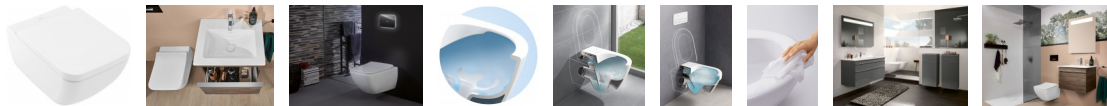

Villeroy & Boch Wand-WC spülrandlos Venticello, 4611R0R1, B: 375, T: 560mm,

354,81 € *

* Preise inkl. gesetzlicher MwSt. zzgl. Versandkosten

Marke: Villeroy & Boch
Bestell-Nr.: VB4611R0R1

Villeroy & Boch Wand-WC spülrandlos Venticello, 4611R0R1, B: 375, T: 560mm, von Villeroy & Boch für #price# bei neuesbad.de kaufen. Kauf auf Rechnung Individuelle Beratung Mehrfach ausgezeichnete Shop jetzt kaufen

Klare reduzierte, eckige Designsprache

Für eine einfache Reinigung: WCs mit spülrandloser DirectFlush-Technologie und komplett geschlossenen Seiten

Passend zum WC: WC-Sitze in drei Designs mit extra Features

Mit Zwei-Mengen-Spülung verwendbar - dank AquaReduct

Produktdetails:

Geradliniges Design - ein WC für das moderne Badezimmer

DirectFlush: ohne Spülrand

CeramicPlus für optimale Reinigung

Mit AquaReduct bei jedem Spülen 1,5 Liter Wasser sparen

Montageart: wandhängend
Spülrandlos: ja

mit integriertem Duftspender: nein
Spülvolumen: 3 / 4,5 l
verdeckte Befestigung: ja
Anschlussabstand: 180
inklusive WC-Sitz: nein
inklusive Füsse: nein
mit Wannenträger: nein
mit Verkleidung: nein
für Griffmontage: nein
mit Überlauf: nein
Innenform: rechteckig