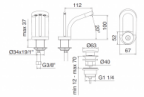

Treemme Philo Einhand-Bidetarmatur, Ausladung: 112 mm

580,04 € *

* Preise inkl. gesetzlicher MwSt. zzgl. Versandkosten

Marke: Treemme

Bestell-Nr.: 3M7020CX

Treemme Philo Einhand-Bidetarmatur, Ausladung: 112 mm von Treemme für #price# bei neuesbad.de kaufen. Kauf auf Rechnung Individuelle Beratung Mehrfach ausgezeichnete Shop jetzt kaufen