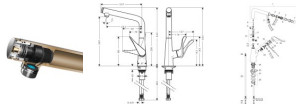

## Hansgrohe Spültischmischer Metris Select Schwenkauslauf edelstahl-optik

**496,92 € \***

\* Preise inkl. gesetzlicher MwSt. zzgl. Versandkosten

Marke: Hansgrohe  
Bestell-Nr.: HG14883800

Hansgrohe Spültischmischer Metris Select Schwenkauslauf edelstahl-optik von Hansgrohe für #price# bei neuesbad.de kaufen.  Kauf auf Rechnung  Individuelle Beratung  Mehrfach ausgezeichnete Shop  jetzt kaufen

### Artikeldetails:

ComfortZone 320  
Schwenkbereich einstellbar in 3 Stufen auf 110°, 150° oder 360°  
Laminarstrahl  
Select-Knopf zum komfortablen An- und Abstellen des Wasserstrahls  
maximale Durchflussmenge bei 3 bar: 8 l/min  
Keramikmischsystem  
Temperaturbegrenzung einstellbar  
Rückflussverhinderer integriert  
für Durchlauferhitzer geeignet  
SoftStart: deutlich reduziertes Spritzverhalten durch sanften Start des Wasserstrahls  
Gewicht: 3,362kg  
Tiefe: 286mm  
Höhe: 365mm  
Breite: 139mm