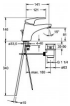

## Hansa Waschtisch-Einhand-Einlochbatterie Hansamix 0109 Hansaeco Top, verchromt

**203,78 € \***

\* Preise inkl. gesetzlicher MwSt. zzgl. Versandkosten

Marke: Hansa

Bestell-Nr.: HA0109218300006

Hansa Waschtisch-Einhand-Einlochbatterie Hansamix 0109 Hansaeco Top, verchromt von Hansa für #price# bei neuesbad.de kaufen.  Kauf auf Rechnung  Individuelle Beratung  Mehrfach ausgezeichnete Shop  jetzt kaufen

### Produkt Eigenschaften:

Strahlreglertyp: PCA konstante Durchflussleistung unabhängig vom Fließdruck  
Verbindung: Anschluss über Kupferrohre  
Montage: 1-Loch  
Hebel/Bediengriff: Einhandbedienhebel/Griff, Hebel mit W+K-Kennzeichnung  
Auslaufart: Feststehender Auslauf  
Erweiterung: Ablaufgarnitur mit Zugstange  
Temperatureinstellungen: Temperaturbegrenzer, Heißwassersperreeinstellbar (im Lieferumfang enthalten), Energiespar-Variante, Kaltwasser in Mittelstellung  
Mechanische Teile: HANSAECO 4.8 Steuerpatrone mit keramischen Dichtscheiben zur Wassermengen- und Temperatureinstellung. Wasserbremse bei ca. 60% Wassermenge  
Spezielle Eigenschaften: Armaturenkörper aus verzinkungsbeständigem Messing (DZR), Rapid-Montagesystem

### Technische Eigenschaften:

DN-Größe: DN15  
Ausladung: 141 mm  
Material: Messing

Heißwasserversorgung: max. +80C  
Arbeitsdruck: 50  
1000 kPa  
Anschlussgröße: 10  
Sicherungseinrichtung (EN1717): AA