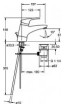

Hansa Waschtisch-Einhand-Einlochbatterie Hansamix 0119, verchromt von Hansa für #price# bei neuesbad.de kaufen. ☐ Kauf auf Rechnung ☐
Individuelle Beratung ☐ Mehrfach ausgezeichnete Shop ☐ jetzt kaufen

Hansa Waschtisch-Einhand-Einlochbatterie Hansamix 0119, verchromt

Allgemeine Attribute:

Produktgruppe: Waschtischarmatur
Einbauart: Standmontage
Technisches Merkmal: Einhebelmischer
Oberfläche: Chrom

Produkt Eigenschaften:

Strahlreglertyp: PCA konstante Durchflussleistung unabhängig vom Fließdruck
Verbindung: Anschluss über Kupferrohre
Montage: 1-Loch
Hebel/Bediengriff: Einhandbedienhebel/Griff, Hebel mit W+K-Kennzeichnung
Auslaufart: Schwenkbarer Auslauf
Erweiterung: Ablaufgarnitur mit Zugstange
Temperatureinstellungen: Temperaturbegrenzer, Heißwassersperre einstellbar (im Lieferumfang enthalten)
Mechanische Teile: HANSAECO 4.8 Steuerpatrone mit keramischen Dichtscheiben zur Wassermengen- und Temperatureinstellung. Wasserbremse bei ca. 60% Wassermenge
Spezielle Eigenschaften: Armaturenkörper aus verzinkungsbeständigem Messing (DZR)

Flieseigenschaften:

Spar-Durchfluss bei 300 kPa: 4,20 l/min
Durchfluss bei 300 kPa (Durchflussbegrenzer): 7,80 l/min

Bestimmungen/Vorschriften:

EN Standard: EN 817
Geräuschklasse: I (ISO 3822) ZULASSUNGEN:
DVGW: NW-6506BU0493
KIWA: K6116/08
ABP: P-IX 29887/IA

Technische Eigenschaften: