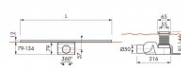

Easy Drain Water-stop "Zero" 100 cm, Komplettsset inkl. Rost, ED-WS-Z-100

338,57 € *

* Preise inkl. gesetzlicher MwSt. zzgl. Versandkosten

Marke: ESS

Bestell-Nr.: ESED-WS-Z-100

Easy Drain Water-stop "Zero" 100 cm, Komplettsset inkl. Rost, ED-WS-Z-100 von ESS für #price# bei neuesbad.de kaufen. Kauf auf Rechnung Individuelle Beratung Mehrfach ausgezeichnete Shop jetzt kaufen

- Duschrinne EasyDrain Waterstop Zero, Baulänge 1000 mm, Sperrwasserhöhe 50 mm
- Easy Drain Waterstop Duschrinne
- Komplettsset bestehend aus Rinnenkörper, Abdeckung Zero (Edelstahl gebürstet), Siphon und vormontiertem Abdichtungsvlies
- (200 x 150 cm) mit WPS Technik (10 Jahre Garantie)
- Sperrwasserhöhe: 50 mm
- DIN 1253 zertifiziert
- ETAG zertifiziert
- Technische Daten:
- Bauhöhe: 79 mm
- Länge: 1000 mm
- Anschlussmaß: DN 50
- Ablaufleistung:
- 41 l/min
- Einbau und Abdichtung entsprechend der Einbauhinweise des Herstellers mit
- () Easy2Seal 2K RAPID Abdichtungsset
- () ...
- Liefernachweis: ESS Easy Sanitary Solutions
-
-
- Artikelnummer: ED-WS-Z-100
-