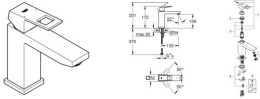

Grohe Einhebel-Waschtisch-Batterie Eurocube 23446, mittelhohe Ausführ. glatter Körper chrom

203,81 € *

* Preise inkl. gesetzlicher MwSt. zzgl. Versandkosten

Marke: Grohe

Bestell-Nr.: FG23446000

Grohe Einhebel-Waschtisch-Batterie Eurocube 23446, mittelhohe Ausführ. glatter Körper chrom von Grohe für #price# bei neuesbad.de kaufen. Kauf auf Rechnung Individuelle Beratung Mehrfach ausgezeichnete Shop jetzt kaufen

Eurocube

Einhand-Waschtischbatterie, 1/2"

M-Size

Einlochmontage

GROHE SilkMove 28 mm Keramikkartusche

mit Temperaturbegrenzer

GROHE Long-Life Oberfläche

GROHE Water Saving - weniger Wasser, perfekter Wasserfluss

Maximaler Durchfluss (bei 3 bar): 5 l/min

SpeedClean Mousseur

GROHE FastFixation Plus Schnellbefestigungssystem

glatter Körper

flexible Anschlussschläuche

Oberfläche: chrom

Artikeleigenschaften

Farbe: