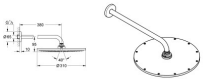

## Grohe Kopfbrauset Rainshower Cosm. 310 26056 Brausearm 380mm chrom, 26056000

**403,92 € \***

\* Preise inkl. gesetzlicher MwSt. zzgl. Versandkosten

Marke: Grohe

Bestell-Nr.: FG26056000

Grohe Kopfbrauset Rainshower Cosm. 310 26056 Brausearm 380mm chrom, 26056000 von Grohe für #price# bei neuesbad.de kaufen.  Kauf auf Rechnung  Individuelle Beratung  Mehrfach ausgezeichnete Shop  jetzt kaufen

## GROHE Kopfbrauset Rainshower Cosmopolitan 310 26056, 1 Strahlart, Brausearm 380 mm, chrom, 26056000

#### Kopfbrause-Set 380 mm, 1 Strahlart

bestehend aus:

#### Artikeleigenschaften

Farbe: chrom

Typ: Kopfbrause