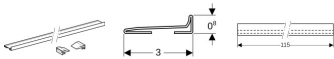

Geberit Fertigbauset Kollektorprofil, 154340FW1

143,99 € *

* Preise inkl. gesetzlicher MwSt. zzgl. Versandkosten

Marke: Geberit

Bestell-Nr.: 154340FW1

Geberit Fertigbauset Kollektorprofil, 154340FW1 von Geberit für #price# bei neuesbad.de kaufen. Kauf auf Rechnung Individuelle Beratung
Mehrfach ausgezeichnete Shop jetzt kaufen

Geberit Kollektorprofil für Wandablauf für Dusche

Verwendungszwecke

- Zum Ableiten des Duschwassers in den Geberit Wandablauf für Dusche

Eigenschaften

- Beliebig kürzbar

Farbe / Oberfläche

- Oberfläche: Edelstahl gebürstet

Technische Eigenschaften

- Werkstoff: Edelstahl
- L / Länge (cm): 115 cm
- H / Höhe (cm): 0,8 cm

Zusätzlicher Lieferumfang

- 2 Kappen steckbar