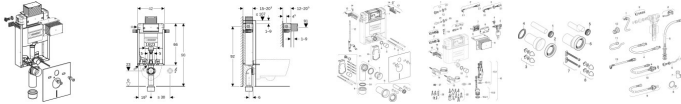

## Geberit Kombifix Element für Wand-WC 98cm, 110010001

**260,85 € \***

\* Preise inkl. gesetzlicher MwSt. zzgl. Versandkosten

Marke: Geberit

Bestell-Nr.: 110010001

Geberit Kombifix Element für Wand-WC 98cm, 110010001 von Geberit für #price# bei neuesbad.de kaufen.  Kauf auf Rechnung  Individuelle Beratung  Mehrfach ausgezeichnete Shop  jetzt kaufen

**Geberit Kombifix Element für Wand-WC, 98 cm, mit Omega UP-Spülkasten 12 cm**

### Eigenschaften

- Montagetiefe verstellbar, 12–20,5 cm
- Montage- und Instandhaltungsarbeiten am UP-Spülkasten werkzeuglos
- Mit Leerrohr für Wasserzuleitung für Geberit AquaClean Dusch-WCs und für Anschlusskabel
- 50 Jahre Ersatzteilsicherheit
- UP-Spülkasten einteilig mit geschweißtem Spülrohr

### Zusätzlicher Lieferumfang

- Wasseranschluss R 1/2", MasterFix- und MeplaFix-fähig, mit integriertem Eckventil und Handrad
- Bauschutz für Serviceöffnung
- Anschlussset für WC,  $\varnothing$  90 mm
- Anschlussbogen aus PE-HD,  $\varnothing$  90 mm
- Übergangsmuffe aus PE-HD,  $\varnothing$  90 / 110 mm
- 2 Schutzstopfen
- Schallschutzset
- 2 Gewindestangen M12
- Befestigungsmaterial