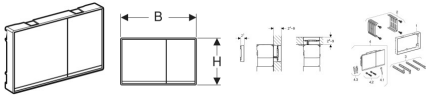

## Geberit Betätigungsplatte Omega60, für 2-Mengen-Spülung, 115081SJ1

**384,33 € \***

\* Preise inkl. gesetzlicher MwSt. zzgl. Versandkosten

Marke: Geberit

Bestell-Nr.: 115081SJ1

Geberit Betätigungsplatte Omega60, für 2-Mengen-Spülung, 115081SJ1 von Geberit für #price# bei neuesbad.de kaufen.  Kauf auf Rechnung  Individuelle Beratung  Mehrfach ausgezeichnete Shop  jetzt kaufen

**Geberit Omega60 Betätigungsplatte für 2-Mengen-Spülung, Square, flächenbündig**

### Technische Eigenschaften

- Tastenform: eckig
- Zinkdruckguss / Glas
- B / Breite (cm): 18,4 cm
- H / Höhe (cm): 11,4 cm
- T / Tiefe (cm): 2,5 cm