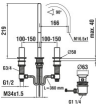

LAUFEN 3-Loch Waschtischmischer, Kartell · LAUFEN, Schwenkauslauf, 3.1233.3, 3123330042211 von LAUFEN für #price# bei neuesbad.de kaufen. Kauf auf Rechnung Individuelle Beratung Mehrfach ausgezeichnete Shop jetzt kaufen
3-Loch Waschtischmischer Kartell by Laufen mit Ablaufventil, verchromt

Artikel: 3-Loch Waschtischmischer

Farbe: verchromt

Ausführung:

Schwenkauslauf

mit Ablaufventil

Ausladung (mm): 165

Perlator: M24 PCA

Durchflussmenge: 5,7 l/min (3bar)