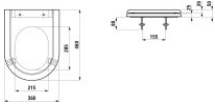

LAUFEN WC-Sitz mit Deckel, Vienna, weiß, abnehmbar, Befestigung mit Rückbrett, 89247.0, 892470000000

175,38 € *

* Preise inkl. gesetzlicher MwSt. zzgl. Versandkosten

Marke: LAUFEN

Bestell-Nr.: LAH8924700000001

LAUFEN WC-Sitz mit Deckel, Vienna, weiß, abnehmbar, Befestigung mit Rückbrett, 89247.0, 892470000000 von LAUFEN für #price# bei neuesbad.de kaufen. Kauf auf Rechnung Individuelle Beratung Mehrfach ausgezeichnete Shop jetzt kaufen
LAUFEN WC-Sitz mit Deckel aus der Serie VIENNA in Weiß, rund ausgeführt. Abnehmbar, Befestigung mit Rückbrett; Montagematerial ist beige packt. Ohne Absenkautomatik. Werksartikelnummer H8924700000001.

Montage: Montagematerial ist beige packt. Die Befestigung erfolgt mit Rückbrett; der Sitz ist abnehmbar.

Technische Spezifikationen

- Werksartikelnummer: H8924700000001
- Hersteller: LAUFEN
- Serie: VIENNA
- Modellnummer: H892470
- Artikel: WC-Sitz mit Deckel
- Farbe: weiß
- Form: rund
- Gewicht: 4,0 kg
- Absenkautomatik: nein
- Abnehmbar: ja
- Zum Reinigen abnehmbar: nein
- Antibakterielle Behandlung: nein
- Befestigungstyp: Rückbrett
- Montagematerial: beige packt