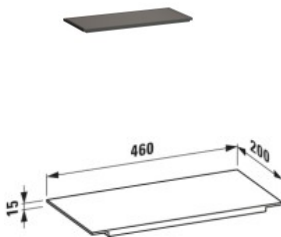

LAUFEN Ablage Kartell · LAUFEN 460x200x15, für Waschtisch, Rauchgrau, 38533.1, 3853310850001

117,45 € *

* Preise inkl. gesetzlicher MwSt. zzgl. Versandkosten

Marke: LAUFEN

Bestell-Nr.: LAH3853310850001

LAUFEN Ablage Kartell · LAUFEN 460x200x15, für Waschtisch, Rauchgrau, 38533.1, 3853310850001 von LAUFEN für #price# bei neuesbad.de kaufen. Kauf auf Rechnung Individuelle Beratung Mehrfach ausgezeichnete Shop jetzt kaufen
Die LAUFEN Ablage aus der Serie Kartell by Laufen ist für den Einsatz am Waschtisch vorgesehen und besteht aus Polycarbonat. Ausführung in Rauchgrau mit den Maßen 460 x 200 x 15 mm.

Design: Rauchgrau prägt die ruhige, zurückhaltende Wirkung der Serie KARTELL LAUFEN. Die flache, rechteckige Form wirkt klar und geordnet, mit einer harmonischen, modernen Linienführung.

Hygiene: Polycarbonat bietet eine pflegeleichte Oberfläche. Sie lässt sich einfach reinigen und unterstützt saubere Ablageflächen am Waschtisch.

Montage: Befestigungsmaterial ist nicht enthalten und muss separat bereitgestellt werden. Keine Winkelausführung.

Technische Spezifikationen

- Werksartikelnummer: H3853310850001
- Modellnummer: H385331
- Hersteller: LAUFEN
- Serie: Kartell by Laufen
- Artikel: Ablage
- Ausführung: für Waschtisch
- Material: Polycarbonat
- Farbe: Rauchgrau
- Breite: 460 mm
- Tiefe: 200 mm
- Höhe: 15 mm
- Winkelausführung: nein
- Mit Befestigungsmaterial: nein

Artikeleigenschaften

Typ:	Ablage
Farbe:	rauchgrau
Tiefe:	200
Breite:	460
Höhe:	15