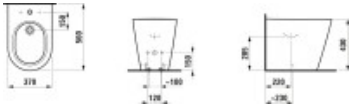

LAUFEN Standbidet Kartell · LAUFEN 370x560, 1 Hahnloch mittig, weiß, 83233.1, 8323310003021

343,06 € *

* Preise inkl. gesetzlicher MwSt. zzgl. Versandkosten

Marke: LAUFEN

Bestell-Nr.: LAH8323310003021

LAUFEN Standbidet Kartell · LAUFEN 370x560, 1 Hahnloch mittig, weiß, 83233.1, 8323310003021 von LAUFEN für #price# bei neuesbad.de kaufen. Kauf auf Rechnung Individuelle Beratung Mehrfach ausgezeichnete Shop jetzt kaufen

LAUFEN Standbidet aus der Serie KARTELL LAUFEN, Standmodell in Weiß, 560x370x430 mm. Ausführung mit 1 Hahnloch, ohne seitliches Loch für Wasseranschluss und ohne Deckelmontage. Verdeckte Befestigung vorgesehen.

Technische Spezifikationen

- Werksartikelnummer: H8323310003021
- Modellnummer: H832331
- Serie: KARTELL LAUFEN
- Typ: Standmodell
- Breite: 560 mm
- Tiefe: 370 mm
- Höhe: 430 mm
- Farbe: weiß
- Anzahl der Armaturenlöcher: 1
- Seitliches Loch für Wasseranschluss: nein
- Deckelmontage: nein
- Verdeckte Befestigung: ja

Artikeleigenschaften

Farbe:	weiss glänzend
Breite:	370
Höhe:	430
Typ:	Bidet bodenstehend
Tiefe:	560