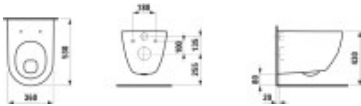

LAUFEN Wand-WC LAUFEN Pro 360x530, weiß, Flachspüler, 82095.9, 8209590000001 von LAUFEN für #price# bei neuesbad.de kaufen. ☐ Kauf auf Rechnung ☐ Individuelle Beratung ☐ Mehrfach ausgezeichnete Shop ☐ jetzt kaufen

Das wandhängende Flachspül-WC LAUFEN Pro aus Sanitärkeramik ist für 6/3 l-Spülung ausgelegt und nach EN 33 sowie EN 997 ausgeführt. Abmessungen 360 × 530 × 350 mm, Farbe weiß; Befestigungsset M12 LAUFEN EasyFit inklusive.

Design: In Weiß gehalten, wirkt die Serie PRO ruhig und zurückhaltend. Die wandhängende Formgebung mit klarer Linienführung erzeugt ein ausgewogenes, harmonisches Gesamtbild.

Hygiene: Sanitärkeramik lässt sich pflegeleicht sauber halten. Der geschlossene WC-Spülrand unterstützt eine einfache Reinigung.

Nachhaltigkeit: Sanitärkeramik steht für hohe Materialbeständigkeit und damit eine lange Nutzungsdauer. Die 6/3 l-Spülung unterstützt einen ressourcenschonenden Wasserverbrauch.

Qualität: Das Premiumprodukt von LAUFEN besteht aus Sanitärkeramik und ist nach EN 33 sowie EN 997 ausgeführt. Das Material steht für robuste, langlebige Beständigkeit im täglichen Einsatz.

Montage: Wandhängende Installation mit verdeckter Befestigung. Befestigungsset M12 LAUFEN EasyFit ist enthalten, Steinschrauben sind separat erforderlich.

Technische Spezifikationen

- Werksartikelnummer: H8209590000001
- Modellnummer: H820959
- Serie: PRO
- Hersteller: LAUFEN
- Produkttyp: Wand-WC
- Montageart: wandhängend
- Spülform: Flachspüler
- Spülmenge: 6/3 l
- Spülrand: geschlossen
- Material: Sanitärkeramik
- Farbe: weiß (000)
- Normen: EN 33; EN 997
- Breite: 360 mm
- Tiefe: 530 mm
- Höhe: 350 mm
- Gewicht: 23,5 kg
- Abflussposition: MU (Mitte unten)
- Befestigung: verdeckte Befestigung
- Befestigungsset: M12 LAUFEN EasyFit H892827 (inkl.)
- Steinschrauben: exkl.
- Keramikhöhe bei Steinschrauben-Montageabstand 355 mm: ca. 430 mm
- Empfohlenes Zubehör: WC-Sitz mit Deckel Slim (H898965)
- Empfohlenes Zubehör: WC-Sitz mit Deckel und Absenkautomatik Slim (H898966)
- Empfohlenes Zubehör: WC-Sitz mit Deckel (H896950)
- Empfohlenes Zubehör: WC-Sitz mit Deckel und Absenkautomatik (H893959)