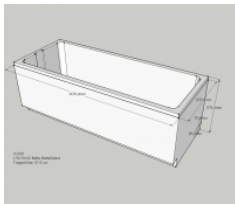

Neuesbad Wannenträger für für Bette Select Badewanne 3411, 170 x 70 cm

293,86 € *

* Preise inkl. gesetzlicher MwSt. zzgl. Versandkosten

Marke: Neuesbad
Bestell-Nr.: NBSW11424

Neuesbad Wannenträger für für Bette Select Badewanne 3411, 170 x 70 cm von Neuesbad für #price# bei neuesbad.de kaufen. Kauf auf Rechnung Individuelle Beratung Mehrfach ausgezeichnete Shop jetzt kaufen

- Badewannenträger
- für Bette Select
- 1700x700
- aus FCKW-freiem, geschäumtem Polystyrol
- schall- und wärmedämmend
- inkl. Wandabstandsleisten und
- Kunststoffbefestigungsstiften
- Länge: 1670 mm
- Breite: 670 mm
- Höhe: 570 mm
- Modell: Bette Select
- Artikel-Nr.: SW 11424
-