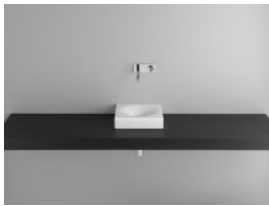

## Bette Aufsatzwaschtisch Bowl 38x38x8 cm, ohne Bohrung, weiß, A013-000

**43,24 € \***

\* Preise inkl. gesetzlicher MwSt. zzgl. Versandkosten

Marke: Bette

Bestell-Nr.: BEA013-000

Bette Aufsatzwaschtisch Bowl 38x38x8 cm, ohne Bohrung, weiß, A013-000 von Bette für #price# bei neuesbad.de kaufen.  Kauf auf Rechnung   
Individuelle Beratung  Mehrfach ausgezeichnete Shop  jetzt kaufen

- Bette Waschtische aus hochwertigem titanveredelten Stahl/Email
- 30 Jahre Garantie
- schlag-, kratz- und abriebfest, farbbeständig, licht- echt und säurebeständig nach DIN ISO 2722 Klasse AA
- Erdungslasche für Potentialausgleich nach VDE 0100
- 100% recyclebar

### Artikeleigenschaften

Material:	Stahl
Typ:	Waschtisch
Tiefe:	380
Höhe:	80
Breite:	380