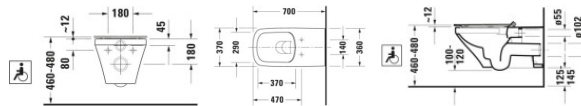

478,74 € *

* Preise inkl. gesetzlicher MwSt. zzgl. Versandkosten

Marke: Duravit
Bestell-Nr.: DU25590900001