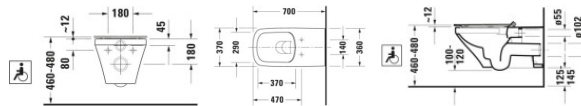

418,62 € *

* Preise inkl. gesetzlicher MwSt. zzgl. Versandkosten

Marke: Duravit
Bestell-Nr.: DU2559090000