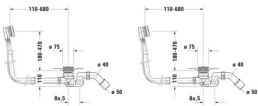

## Duravit Ab- und Überlaufgarnitur mit Zulauf Chrom 480x80x450 mm - 79123500001000

**508,16 € \***

\* Preise inkl. gesetzlicher MwSt. zzgl. Versandkosten

Marke: Duravit

Bestell-Nr.: DU79123500001000

Duravit Ab- und Überlaufgarnitur mit Zulauf Chrom 480x80x450 mm - 79123500001000 von Duravit für #price# bei neuesbad.de kaufen.  Kauf auf Rechnung  Individuelle Beratung  Mehrfach ausgezeichnete Shop  jetzt kaufen

#### weitere Details:

- Duravit Ab- und Überlaufgarnitur mit Zulauf
- Bodenzulauf
- Chrom
- Quadroval
- Länge Bowdenzug: 1070 mm
- Durchmesser Ablaufstopfen: 52 mm
- Inkl. flexibler Ablaufschlauch