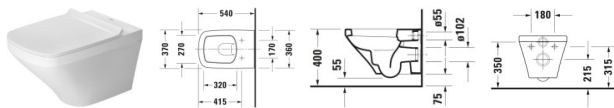

314,78 € *

* Preise inkl. gesetzlicher MwSt. zzgl. Versandkosten

Marke: Duravit

Bestell-Nr.: DU25520900001